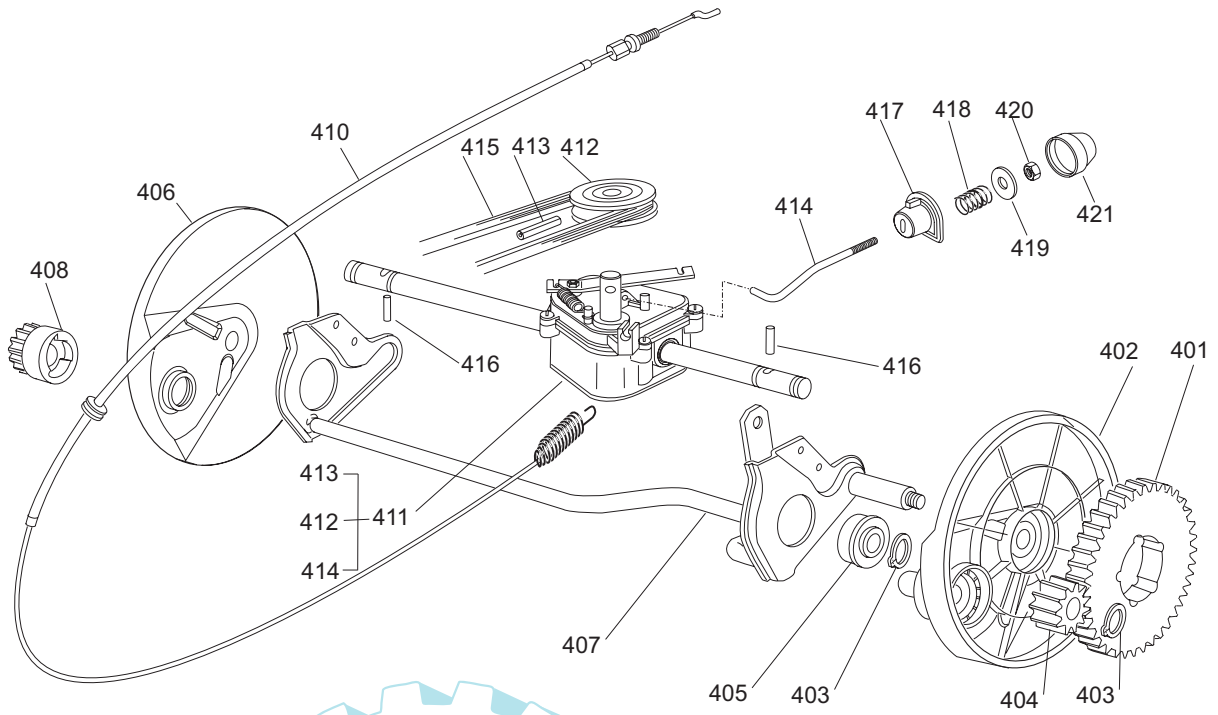

**B066A**

Ausgabe Issue 2004- 1		Bild Nr Picture No B066A		VARIOLUX 53 BCA H CHASSIE FÜHRUNGSHOLM		VARIOLUX 53 BCA H CHASSIS HANDLE		Seite Page 72	
Pos. Fig.	Anzahl/Quantity				Artikel Nr. Part No	Bezeichnung	Description	Satz Kit	Anmerkung Notes
1	1				1136-0732-01	Chassie- rot .....	Deck- red .....		
2	3/2				9997-0830-16	Schraube .....	Screw .....		
2	0/1				9997-0860-16	Schraube .....	Screw .....		
3	2				9997-0816-16	Schraube .....	Screw .....		
4	4				1136-0637-01	Buchse.....	Bush.....		
5	2				9747-0831-02	Mutter.....	Lock nut.....		
6	2				1136-0617-01	Schraube .....	Screw .....		
7	4				1117-3194-01	Verriegelungsrad .....	Locking knob .....		
8	4				9799-0831-02	Mutter .....	Nut .....		
9	1				1136-1193-01	Holm- Unterteil .....	Handle- lower .....		
10	1				1136-0620-01	Schraube .....	Screw .....		
10A	1				1136-0747-01	Schraube m. Öse .....	Screw w. loop .....		
11	2				1136-0693-01	Scheibe.....	Washer.....		
12	3/2				9739-0831-22	Mutter .....	Nut .....		
12	0/1				9747-0831-02	Mutter .....	Lock nut .....		
15	1				1136-0715-01	Motorbremskabel .....	Engine brake cable .....		
17	1				1111-3283-02	Klappe- schwarz .....	Flap- black .....		
28	1				1136-0763-01	Führungsholm- Oberteil .....	Handle- upper .....		
30	1				1136-0746-01	Motorbremshebel .....	Engine brake lever .....		
31	1				1136-1191-01	Handgriff- schwarz .....	Handgrip- black .....		
34	2				1136-0640-01	Buchse.....	Bush.....		
37	1				1136-0745-01	Antriebshebel.....	Drive lever.....		
38	2				1136-0639-01	Buchse.....	Bush.....		
39	2				1136-0682-01	Platte.....	Plate.....		
40	4				9847-8119-16	Schraube.....	Screw.....		
44	1				1136-0665-01	Gummeinsatz.....	Rubber insert .....		
46	1				1136-0803-01	Schraubensatz .....	Screw set .....		
51	1				1136-0705-01	Halter- schwarz .....	Fulcrum- black .....		
52	3				9836-9525-12	Schraube.....	Screw.....		
53	1				1136-0704-01	Behälterhalter- schw. ....	Bag holder- black .....		
54	1				1111-2792-01	Feder .....	Spring .....		
55	3				1136-1458-01	Schraube .....	Screw .....		
151	1				1136-0604-01	Mutter .....	Nut .....		
152	1				1136-0611-01	Federring .....	Grower .....		
153	1				1136-0659-01	Distanzring .....	Spacer .....		
154	1				9699-0035-02	Scheibe.....	Flat washer.....		
155	1				1136-0606-01	Federscheibe .....	Spring washer.....		
156	1				1136-0766-01	Gashebel.....	Throttle lever.....		
157	1				1136-0764-01	Gaskabel .....	Throttle cable .....		
158	1				1136-0618-01	Schraube .....	Screw .....		
159	1				1136-0621-01	Etikette.....	Label .....		
231	1				1136-0656-01	Deflektor .....	Deflector .....		
232	1				1136-0645-01	Schutz .....	Protection .....		
233	3				1136-0615-01	Schraube .....	Screw .....		
501	1				1136-0674-01	Nabe m.Scheibe.....	Hub w. pulley .....		
502	1				1111-9726-01	Messer.....	Blade.....		
503	1				1136-0083-01	Federscheibe .....	Elastic washer .....		
504	1				1136-0015-01	Scheibe.....	Washer.....		
505	1				1136-0616-01	Schraube .....	Screw .....		
506	1				9600-0014-00	Keil .....	Key .....		
551	1				1111-2840-02	Grassamler- Oberteil .....	Top collector- black .....		
552	1				1111-2764-01	Deckel.....	Cover .....		
553	1				1111-2842-02	Grassamler- Untert. ....	Collector- lower part .....		
554	1				1111-2841-02	Grassamler- Untert. ....	Collector- lower part .....		