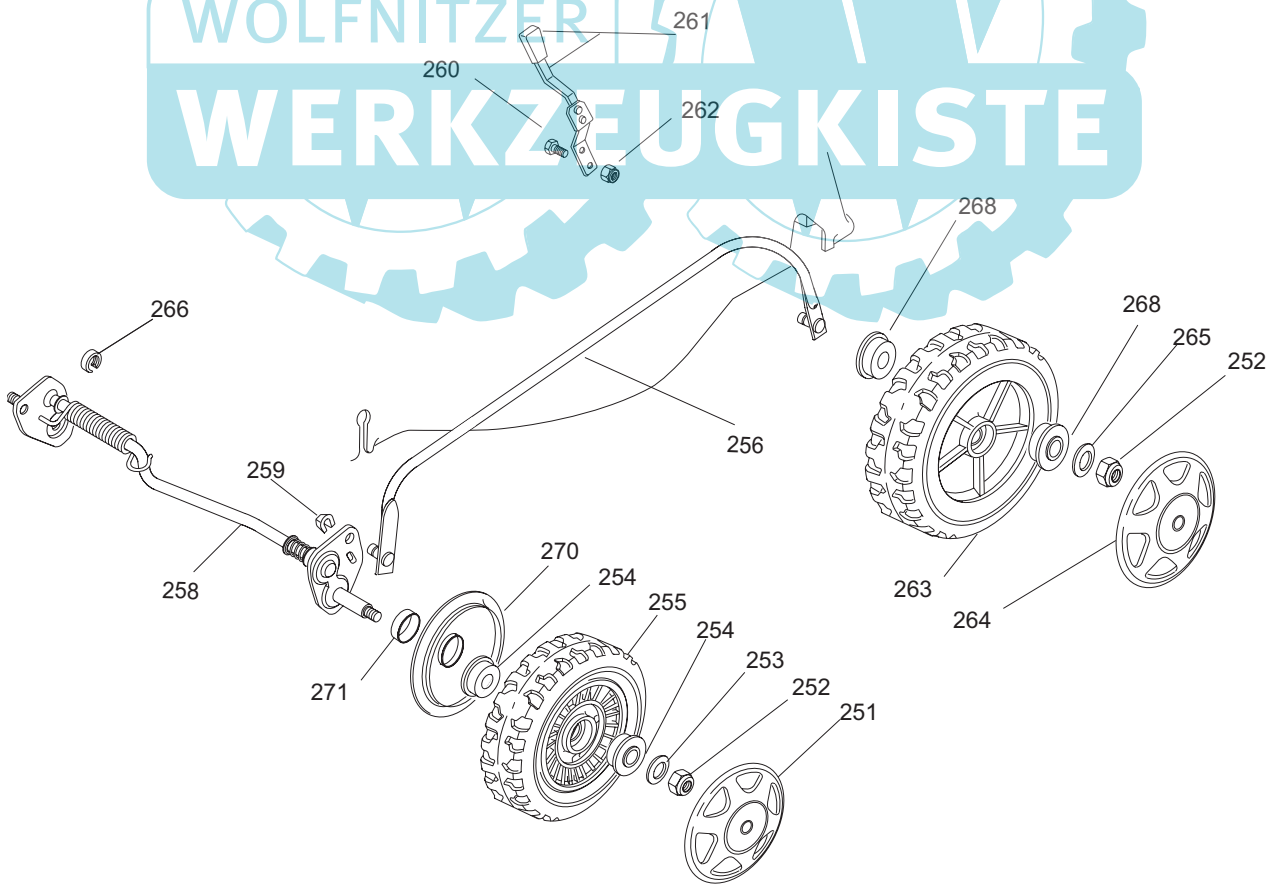

**B066A**

Ausgabe Issue 2004- 1		Bild Nr Picture No B066A		VARIOLUX 53 BCA H CHASSIE FÜHRUNGSHOLM		VARIOLUX 53 BCA H CHASSIS HANDLE		Seite Page 72	
Pos. Fig.	Anzahl/Quantity				Artikel Nr. Part No	Bezeichnung	Description	Satz Kit	Anmerkung Notes
1	1				1136-0732-01	Chassie- rot .....	Deck- red .....		
2	3/2				9997-0830-16	Schraube .....	Screw .....		
2	0/1				9997-0860-16	Schraube .....	Screw .....		
3	2				9997-0816-16	Schraube .....	Screw .....		
4	4				1136-0637-01	Buchse.....	Bush.....		
5	2				9747-0831-02	Mutter.....	Lock nut.....		
6	2				1136-0617-01	Schraube .....	Screw .....		
7	4				1117-3194-01	Verriegelungsrad .....	Locking knob .....		
8	4				9799-0831-02	Mutter .....	Nut .....		
9	1				1136-1193-01	Holm- Unterteil .....	Handle- lower .....		
10	1				1136-0620-01	Schraube .....	Screw .....		
10A	1				1136-0747-01	Schraube m. Öse .....	Screw w. loop .....		
11	2				1136-0693-01	Scheibe.....	Washer.....		
12	3/2				9739-0831-22	Mutter .....	Nut .....		
12	0/1				9747-0831-02	Mutter .....	Lock nut .....		
15	1				1136-0715-01	Motorbremskabel .....	Engine brake cable .....		
17	1				1111-3283-02	Klappe- schwarz .....	Flap- black .....		
28	1				1136-0763-01	Führungsholm- Oberteil .....	Handle- upper .....		
30	1				1136-0746-01	Motorbremshebel .....	Engine brake lever .....		
31	1				1136-1191-01	Handgriff- schwarz .....	Handgrip- black .....		
34	2				1136-0640-01	Buchse.....	Bush.....		
37	1				1136-0745-01	Antriebshebel.....	Drive lever.....		
38	2				1136-0639-01	Buchse.....	Bush.....		
39	2				1136-0682-01	Platte.....	Plate.....		
40	4				9847-8119-16	Schraube.....	Screw.....		
44	1				1136-0665-01	Gummeinsatz.....	Rubber insert .....		
46	1				1136-0803-01	Schraubensatz .....	Screw set .....		
51	1				1136-0705-01	Halter- schwarz .....	Fulcrum- black .....		
52	3				9836-9525-12	Schraube.....	Screw.....		
53	1				1136-0704-01	Behälterhalter- schw. ....	Bag holder- black .....		
54	1				1111-2792-01	Feder .....	Spring .....		
55	3				1136-1458-01	Schraube .....	Screw .....		
151	1				1136-0604-01	Mutter .....	Nut .....		
152	1				1136-0611-01	Federring .....	Grower .....		
153	1				1136-0659-01	Distanzring .....	Spacer .....		
154	1				9699-0035-02	Scheibe.....	Flat washer.....		
155	1				1136-0606-01	Federscheibe .....	Spring washer.....		
156	1				1136-0766-01	Gashebel.....	Throttle lever.....		
157	1				1136-0764-01	Gaskabel .....	Throttle cable .....		
158	1				1136-0618-01	Schraube .....	Screw .....		
159	1				1136-0621-01	Etikette.....	Label .....		
231	1				1136-0656-01	Deflektor .....	Deflector .....		
232	1				1136-0645-01	Schutz .....	Protection .....		
233	3				1136-0615-01	Schraube .....	Screw .....		
501	1				1136-0674-01	Nabe m.Scheibe.....	Hub w. pulley .....		
502	1				1111-9726-01	Messer.....	Blade.....		
503	1				1136-0083-01	Federscheibe .....	Elastic washer .....		
504	1				1136-0015-01	Scheibe.....	Washer.....		
505	1				1136-0616-01	Schraube .....	Screw .....		
506	1				9600-0014-00	Keil .....	Key .....		
551	1				1111-2840-02	Grassamler- Oberteil .....	Top collector- black .....		
552	1				1111-2764-01	Deckel.....	Cover .....		
553	1				1111-2842-02	Grassamler- Untert. ....	Collector- lower part .....		
554	1				1111-2841-02	Grassamler- Untert. ....	Collector- lower part .....		